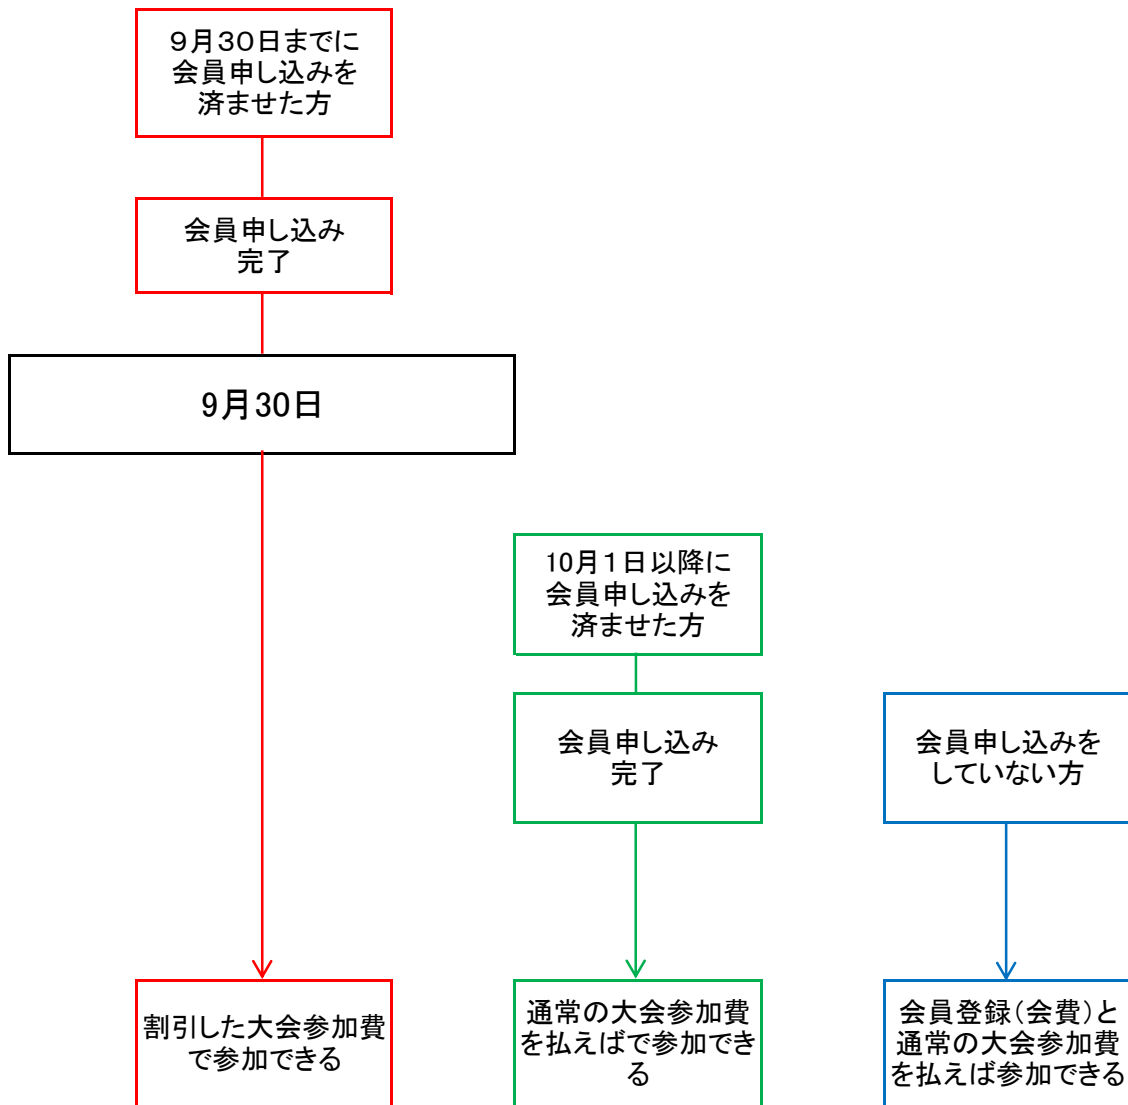

JDVA会員申し込みと大会参加費について(更新)

【マスターズ】参加費	1,500円		2,000円		2,000円+会員登録
【デフカップ】参加費	4,500円		5,000円		5,000円+会員登録

ただし、
マスターズの際に
会員登録すれば
デフカップは
参加費のみでOK