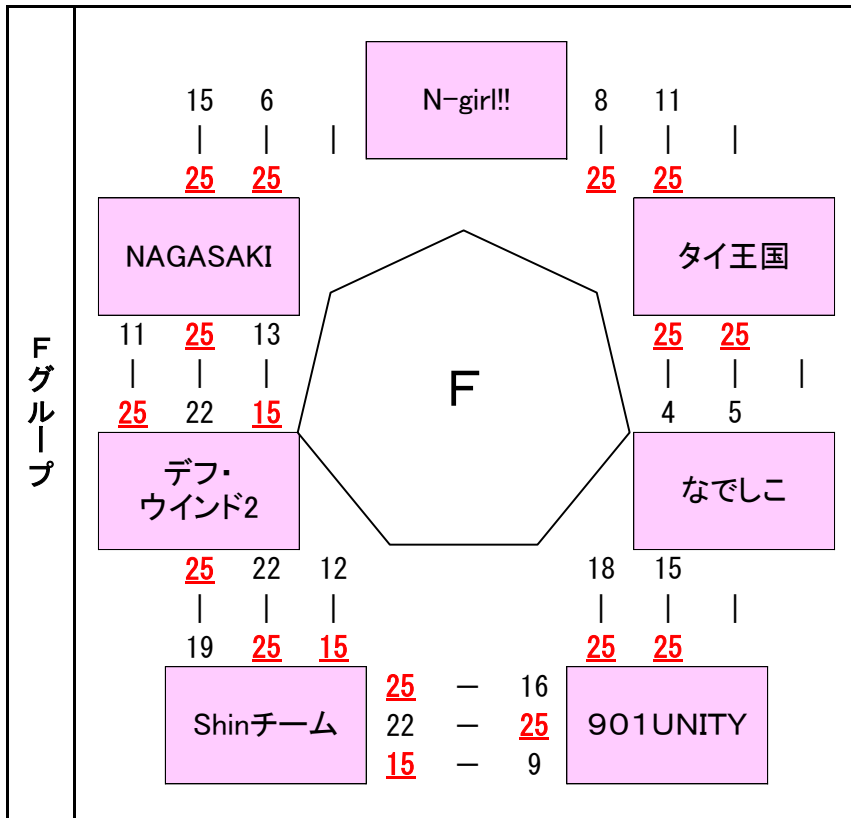

◇女子予選リーグ(28チーム)

大会2日目(2月25日)

(全28ゲーム) 上から1セット目、左から1セット目

予選順位	
1位	一期一会
2位	tortoise A
3位	東E-souls
4位	MITSUBACHI
5位	ALOHAガールズ
6位	TAMA絆
7位	アイリス

予選順位	
1位	鶉女
2位	tortoise B
3位	東京女子
4位	KIZUNA
5位	SMILE
6位	Forest Girl
7位	KOBE WINGS

上から1セット目、左から1セット目

予選順位

1位	タイ王国
2位	Shinチーム
3位	NAGASAKI
4位	901UNITY
5位	デフ・ウインド2
6位	なでしこ
7位	N-girl!!

予選順位

1位	SUN BOMBER
2位	札幌
3位	広島鯉恋来
4位	デビルマンレディーズ
5位	千葉POWERFUL
6位	テトリス
7位	CLOVER