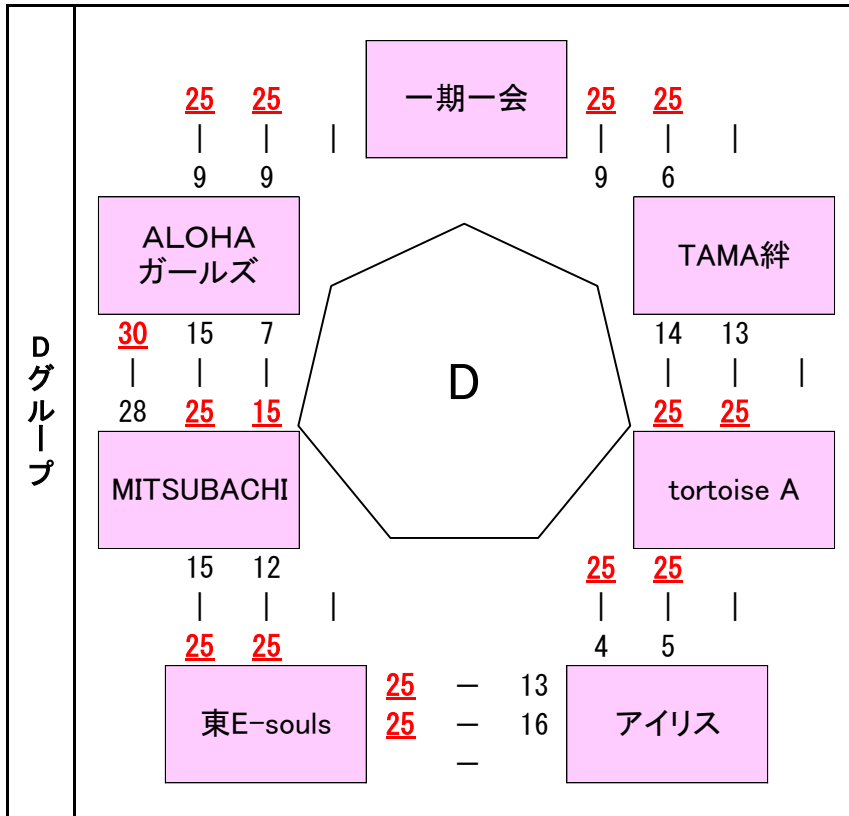

◇女子予選リーグ(28チーム)

大会2日目(2月25日)

(全28ゲーム) 上から1セット目、左から1セット目

予選順位	
1位	一期一会
2位	tortoise A
3位	東E-souls
4位	MITSUBACHI
5位	ALOHAガールズ
6位	TAMA絆
7位	アイリス

予選順位	
1位	鶉女
2位	tortoise B
3位	東京女子
4位	KIZUNA
5位	SMILE
6位	Forest Girl
7位	KOBE WINGS

上から1セット目、左から1セット目

予選順位

1位	タイ王国
2位	Shinチーム
3位	NAGASAKI
4位	901UNITY
5位	デフ・ウインド2
6位	なでしこ
7位	N-girl!!

予選順位

1位	SUN BOMBER
2位	札幌
3位	広島鯉恋来
4位	デビルマンレディーズ
5位	千葉POWERFUL
6位	テトリス
7位	CLOVER