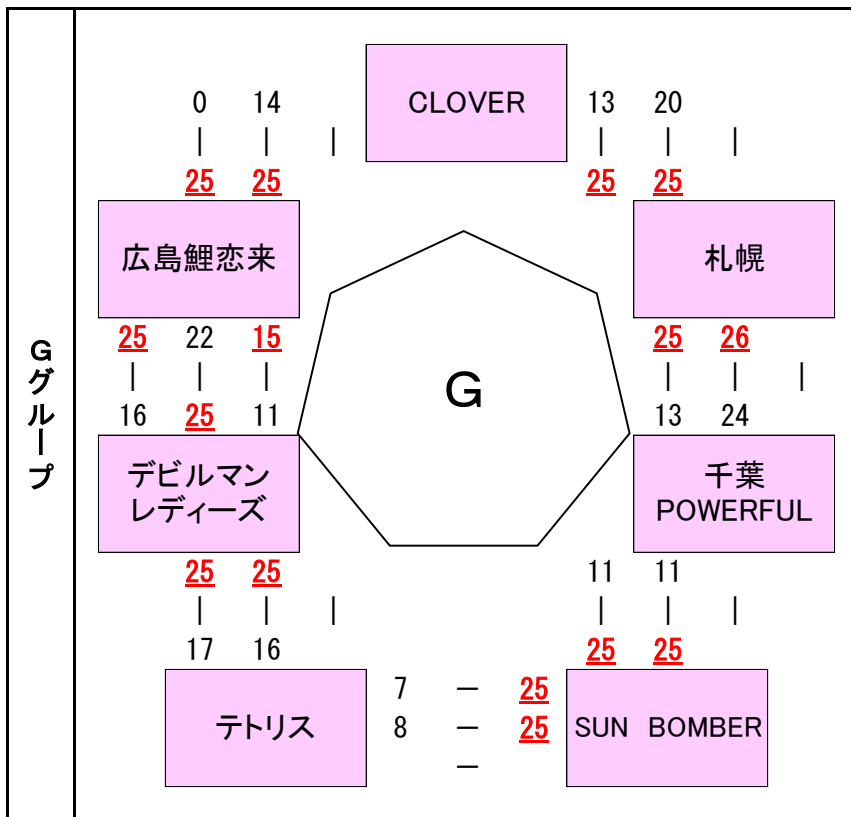

予選順位

1位	SUN BOMBER
2位	札幌
3位	広島鯉恋来
4位	デビルマンレディーズ
5位	千葉POWERFUL
6位	テトリス
7位	CLOVER