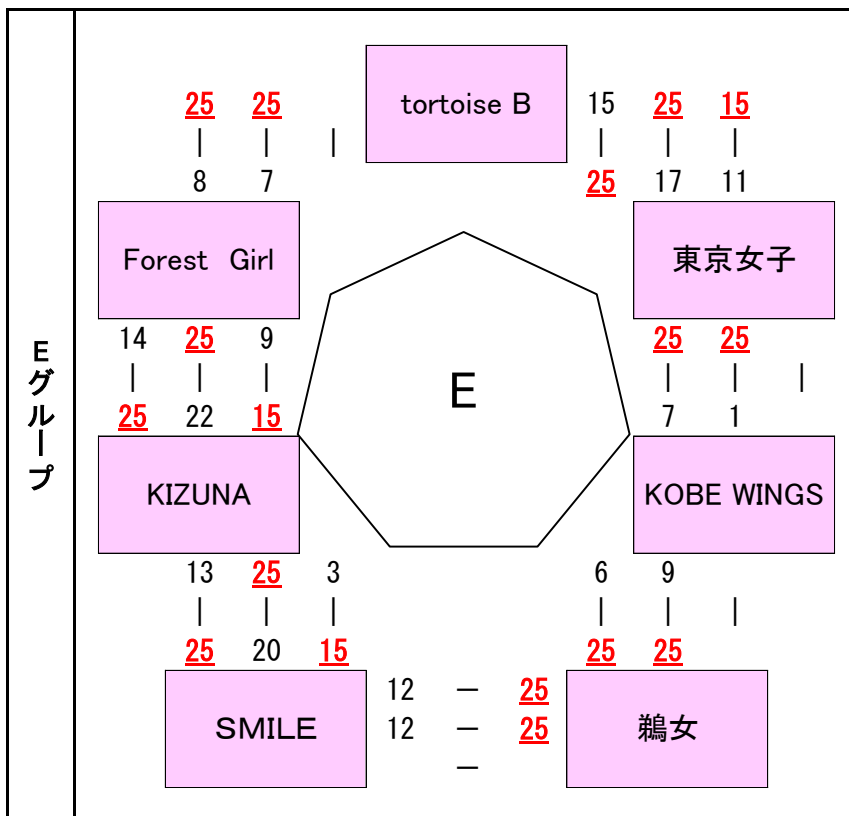

◇女子予選リーグ(28チーム)

大会2日目(2月25日)

(全28ゲーム) 上から1セット目、左から1セット目

予選順位	
1位	一期一会
2位	tortoise A
3位	東E-souls
4位	MITSUBACHI
5位	ALOHAガールズ
6位	TAMA絆
7位	アイリス

予選順位	
1位	鶉女
2位	tortoise B
3位	東京女子
4位	KIZUNA
5位	SMILE
6位	Forest Girl
7位	KOBE WINGS

上から1セット目、左から1セット目

予選順位

1位	タイ王国
2位	Shinチーム
3位	NAGASAKI
4位	901UNITY
5位	デフ・ウインド2
6位	なでしこ
7位	N-girl!!

予選順位

1位	SUN BOMBER
2位	札幌
3位	広島鯉恋来
4位	デビルマンレディーズ
5位	千葉POWERFUL
6位	テトリス
7位	CLOVER