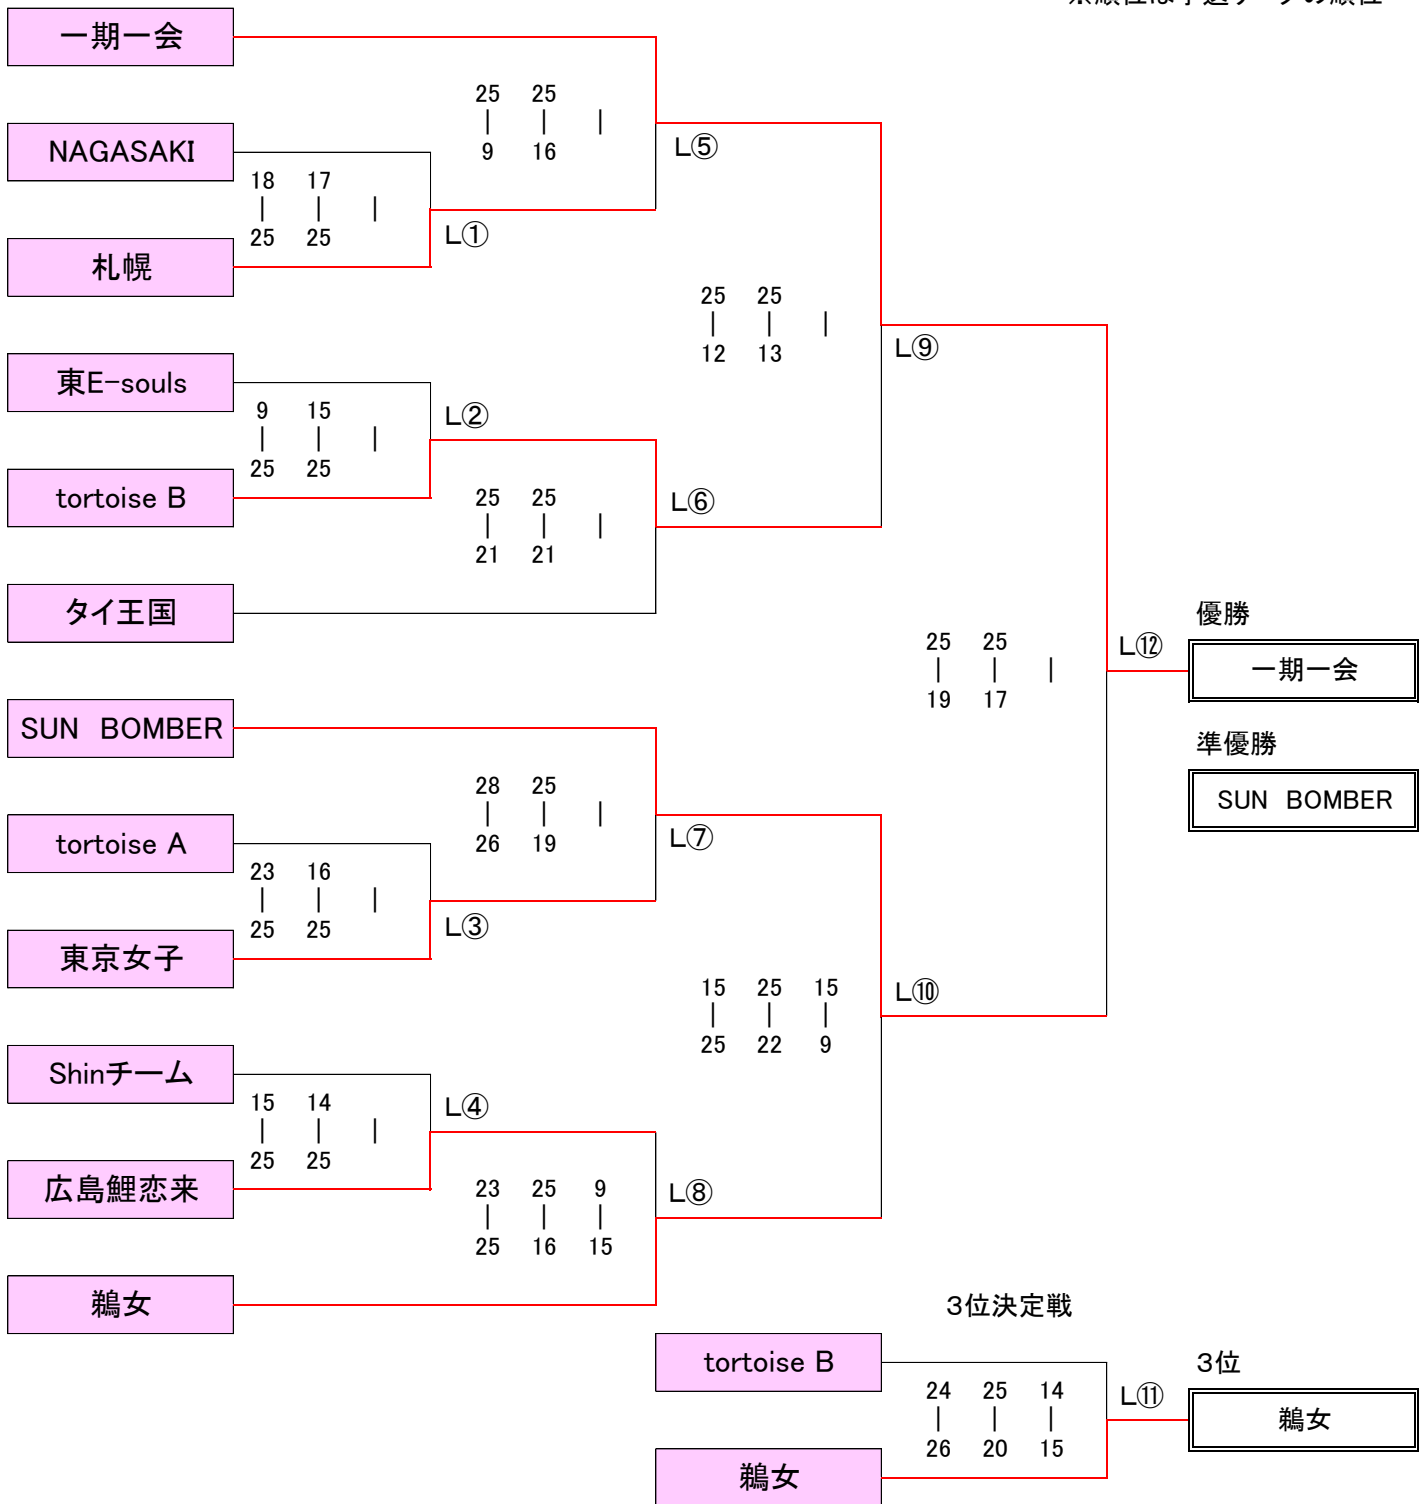

◇女子決勝トーナメント

大会3日目(2月26日)

(全12ゲーム)

左から1セット目

※順位は予選リーグの順位

◇交流試合

*1セットマッチ

<p>女子交流①</p> <p>デフ・ウィンド2 vs 千葉POWERFUL</p> <p>25 — 12</p>	<p>女子交流②</p> <p>MITSUBACHI vs KIZUNA</p> <p>11 — 25</p>	<p>女子交流③</p> <p>アイリス vs KOBE WINGS</p> <p>24 — 26</p>
<p>女子交流④</p> <p>TAMA絆 vs Forest Girl</p> <p>25 — 11</p>	<p>女子交流⑤</p> <p>デフ・ウィンド2 vs SMILE</p> <p>25 — 7</p>	<p>女子交流⑥</p> <p>901UNITY vs デビルマンレディーズ</p> <p>15 — 25</p>
<p>女子交流⑦</p> <p>N-girl!! vs CLOVER</p> <p>22 — 25</p>	<p>女子交流⑧</p> <p>なでしこ vs テトリス</p> <p>8 — 25</p>	